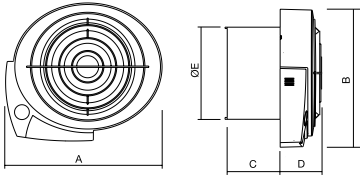

Model	Debi	Ses Seviyesi	Güç	Ölçüler (mm)				
	m ³ /h	dB(A)*	W	A	B	C	D	ØE
E-Smile	90	19	5	168	149	57	45	99,80

*3 metre mesafeden ölçüm. Ölçüler mm'dir.

Yüksek teknoloji, profesyonel kaliteli montaj ve bakımla desteklenmelidir. Bu yüzden tüm Elicent ürün yelpazesi, Bosch Termoteknik yetkili uzman bayiler tarafından hizmetinize sunulmaktadır. Türkiye geneline dağılmış 400'ü aşkın yetkili bayimiz, Elicent ürünleri ve uygulamaları hakkında detaylı bilgi vermek üzere hizmetinizdedir. Ürünlerimizi daha yakından tanımak için showroom'larımızı ya da web sayfamızı ziyaret edebilirsiniz.